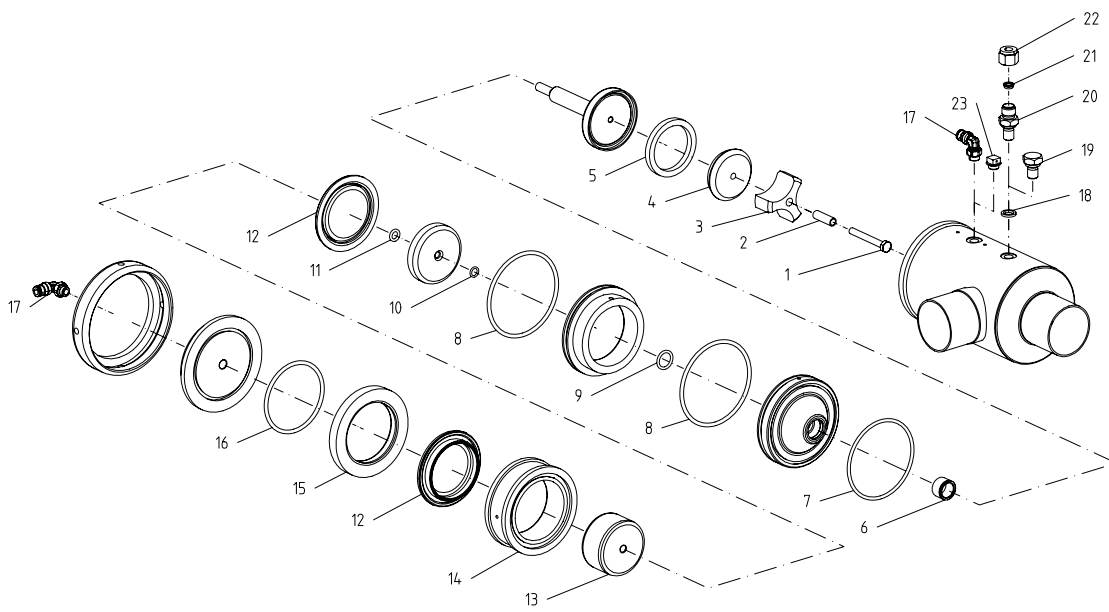

## Spare Parts

## Table of contents

---

*The information herein is correct at the time of issue but may be subject to change without prior notice*

1. SB Pressure Exhaust; 38 - 51mm .....	4
2. SB Pressure Exhaust; 76,1mm .....	6

**SB Pressure Exhaust; 38 - 51mm**

Pos	Qty	Denomination	38mm	51mm
1	1	Screw .....	9611995582	9611995579
2	1	Bushing .....	9615092001	9615090301
3	1	Guide Fin .....	9615091901	9615089101
4	1	Disc .....	9615091801	9615089001
5	<input type="checkbox"/>	1 Gasket, EPDM .....		
6	<input type="checkbox"/>	1 Variseal .....		
7	<input type="checkbox"/>	1 O-ring, EPDM .....		
8	<input type="checkbox"/>	2 O-ring, NBR .....		
9	<input type="checkbox"/>	1 O-ring, NBR .....		
10	<input type="checkbox"/>	1 O-ring, NBR .....		
11	<input type="checkbox"/>	1 O-ring, NBR .....		
12	2	Diaphragm .....	9611995581	9611995578
13	1	Support for Diaphragm .....	9615092701	9615089501
14	1	Intermediate Lining for Diaphragm .....	9615092501	9615083101
15	1	Upper Lining for Diaphragm .....	9615092801	9615089601
16	<input type="checkbox"/>	1 O-ring, NBR .....		
17	2	Air Inlet .....	9611991988	9611991988
18	1	Washer .....	9611995575	9611995575
19	1	Plug .....	9615092101	9615090001
20	1	CIP Nozzle .....	9615092201	9615089901
21	1	Ferrule Set .....	9611995506	9611995506
22	1	Nut .....	9611995505	9611995505
23	1	Water Rejector .....	9613414101	9613414101
			<b>38mm</b>	<b>51mm</b>